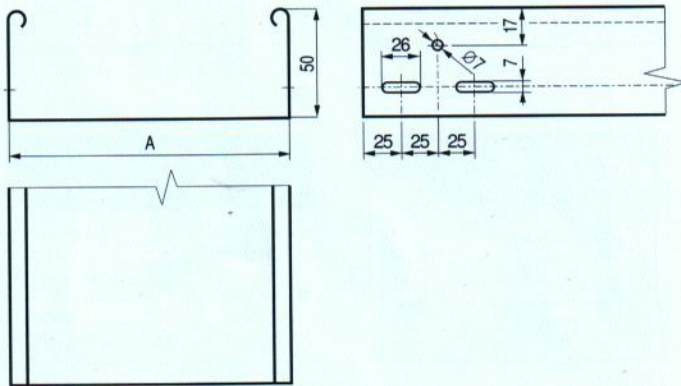

výška / height
50

KABELOVÉ ŽLABY PLECHOVÉ

PLATE CABLE TRAYS

KABELOVÝ ŽLAB AKZ

CABLE TRAY AKZ

	A [mm]	[cm ²]
	62	27,30
	125	56,87
	250	113,75
	400	182,00
	500	227,50

✓ TYPE	Nr.	[mm]	A [mm]	[mm]	kg/m	
S	AKZ 62/50 2m	1100211	62	2000	0,75	1,10
S	AKZ 125/50 2m	1100213	125	2000	0,75	1,47
S	AKZ 250/50 2m	1100215	250	2000	0,75	2,20
S	AKZ 400/50 2m	1100217	400	2000	1	4,00
S	AKZ 500/50 2m	1100219	500	2000	1	4,75
G	AKZ 62/50 2m G	1110211	62	2000	0,75	1,12
G	AKZ 125/50 2m G	1110213	125	2000	0,75	1,50
G	AKZ 250/50 2m G	1110215	250	2000	0,75	2,24
G	AKZ 400/50 2m G	1110217	400	2000	1	4,06
G	AKZ 500/50 2m G	1110219	500	2000	1	4,81

Žlaby AKZ v délkách větších než 2 m vyrábíme na zakázku.

Zatížení kabelových žlabů

Cable trays load charts

S Standard Standard
 IN Nerez DIN 1.4301 Stainless DIN 1.4301
 G Vnější epoxid Outer epoxy