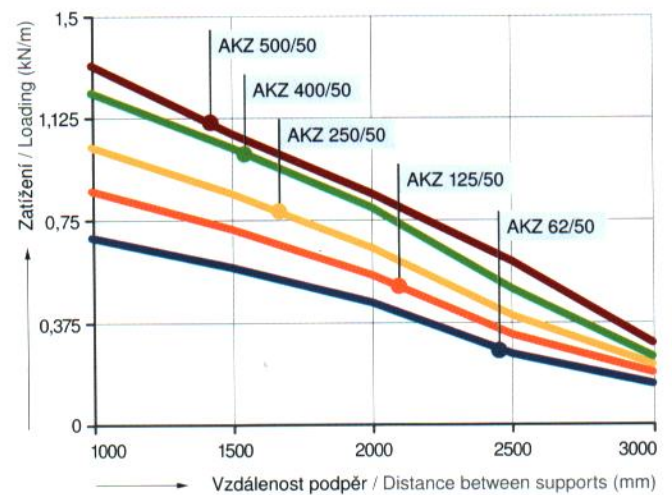

výška / height
50

KABELOVÉ ŽLABY PLECHOVÉ

PLATE CABLE TRAYS

KABELOVÝ ŽLAB AKZ

CABLE TRAY AKZ

	A [mm]	[cm ²]
	62	27,30
	125	56,87
	250	113,75
	400	182,00
	500	227,50

✓ TYPE	Nr.	[mm]	A [mm]	[mm]	kg/m	
S	AKZ 62/50 2m	1100211	62	2000	0,75	1,10
S	AKZ 125/50 2m	1100213	125	2000	0,75	1,47
S	AKZ 250/50 2m	1100215	250	2000	0,75	2,20
S	AKZ 400/50 2m	1100217	400	2000	1	4,00
S	AKZ 500/50 2m	1100219	500	2000	1	4,75
G	AKZ 62/50 2m G	1110211	62	2000	0,75	1,12
G	AKZ 125/50 2m G	1110213	125	2000	0,75	1,50
G	AKZ 250/50 2m G	1110215	250	2000	0,75	2,24
G	AKZ 400/50 2m G	1110217	400	2000	1	4,06
G	AKZ 500/50 2m G	1110219	500	2000	1	4,81

Žlaby AKZ v délkách větších než 2 m vyrábíme na zakázku.

Zatížení kabelových žlabů

Cable trays load charts

S Standard Standard
 IN Nerez DIN 1.4301 Stainless DIN 1.4301
 G Vnější epoxid Outer epoxy